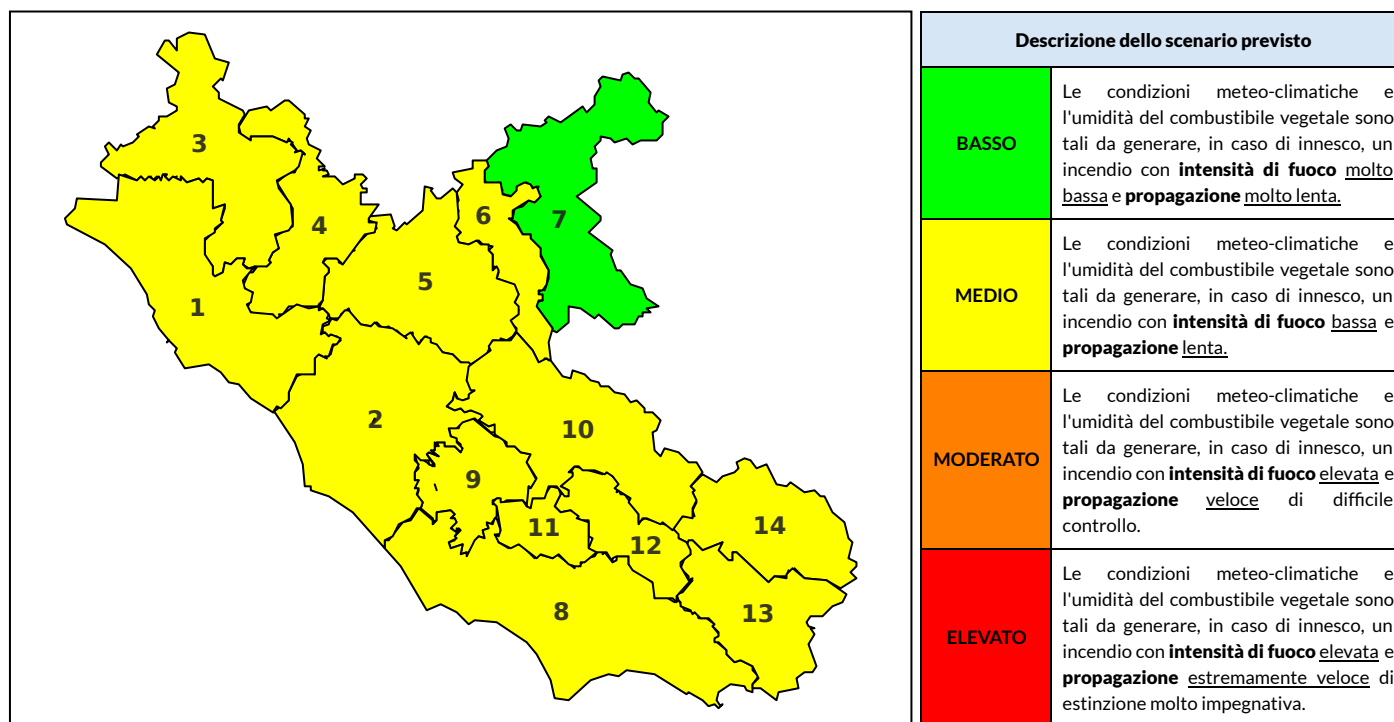

## BOLLETTINO DI PERICOLOSITA' DA INCENDI BOSCHIVI

### Previsioni per oggi 22-9-2022

Livello di pericolosità da incendio boschivo per Zona di Allerta AIB

Bollettino emesso nel periodo della campagna AIB Lazio sulla base del modello previsionale RISICOLazio, sviluppato in collaborazione con Fondazione CIMA, che fornisce un supporto per la valutazione della Pericolosità da incendio boschivo aggregata sulle Zone di Allerta AIB, approvate come parte integrante del Piano AIB Lazio 2020-2022 con DGR n° 270 del 15/05/2020. Il dettaglio della distribuzione dei Comuni nelle Zone AIB è consultabile al link [https://protezionecivile.regione.lazio.it/zone\\_allerta\\_aib\\_comuni/](https://protezionecivile.regione.lazio.it/zone_allerta_aib_comuni/). Le Norme Comportamentali per la popolazione sono consultabili al link [https://protezionecivile.regione.lazio.it/norme\\_comportamentali\\_aib/](https://protezionecivile.regione.lazio.it/norme_comportamentali_aib/).

Zona AIB	1	2	3	4	5	6	7	8	9	10	11	12	13	14
Livello Pericolosità	MEDIO	MEDIO	MEDIO	MEDIO	MEDIO	MEDIO	BASSO	MEDIO	MEDIO	MEDIO	MEDIO	MEDIO	MEDIO	MEDIO

NOTE

Zona AIB	1	2	3	4	5	6	7	8	9	10	11	12	13	14
Livello Pericolosità	MEDIO	MEDIO	MEDIO	MEDIO	MEDIO	MEDIO	BASSO	MEDIO	MEDIO	MEDIO	MEDIO	MEDIO	MEDIO	BASSO