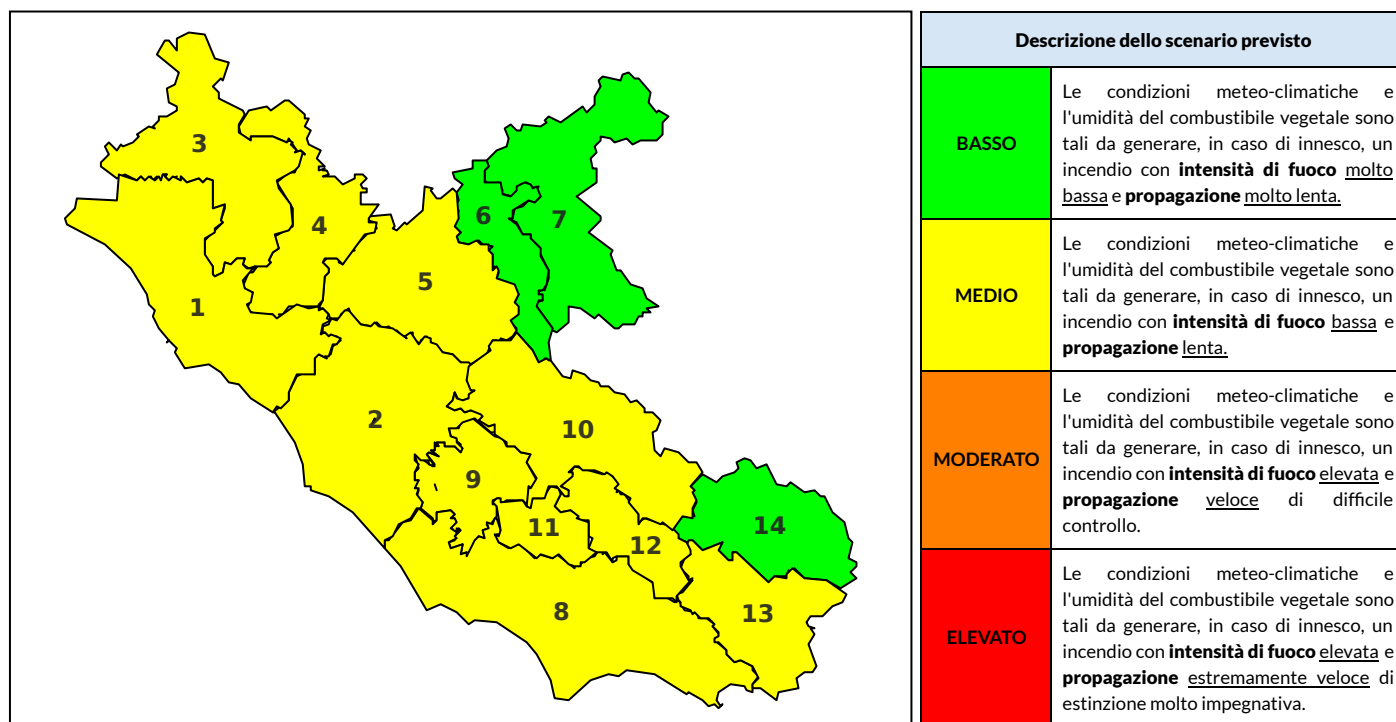

### Previsioni per oggi 22-9-2022

Livello di pericolosità da incendio boschivo per Zona di Allerta AIB

Bollettino emesso nel periodo della campagna AIB Lazio sulla base del modello previsionale RISICOLazio, sviluppato in collaborazione con Fondazione CIMA, che fornisce un supporto per la valutazione della Pericolosità da incendio boschivo aggregata sulle Zone di Allerta AIB, approvate come parte integrante del Piano AIB Lazio 2020-2022 con DGR n° 270 del 15/05/2020. Il dettaglio della distribuzione dei Comuni nelle Zone AIB è consultabile al link [https://protezionecivile.regione.lazio.it/zone\\_allerta\\_aib\\_comuni/](https://protezionecivile.regione.lazio.it/zone_allerta_aib_comuni/). Le Norme Comportamentali per la popolazione sono consultabili al link [https://protezionecivile.regione.lazio.it/norme\\_comportamentali\\_aib/](https://protezionecivile.regione.lazio.it/norme_comportamentali_aib/).

Zona AIB	1	2	3	4	5	6	7	8	9	10	11	12	13	14
Livello Pericolosità	MEDIO	MEDIO	MEDIO	MEDIO	MEDIO	MEDIO	BASSO	MEDIO	MEDIO	MEDIO	MEDIO	MEDIO	MEDIO	MEDIO

NOTE

## BOLLETTINO DI PERICOLOSITA' DA INCENDI BOSCHIVI

Zona AIB	1	2	3	4	5	6	7	8	9	10	11	12	13	14
Livello Pericolosità	MEDIO	MEDIO	MEDIO	MEDIO	MEDIO	BASSO	BASSO	MEDIO	MEDIO	MEDIO	MEDIO	MEDIO	MEDIO	BASSO